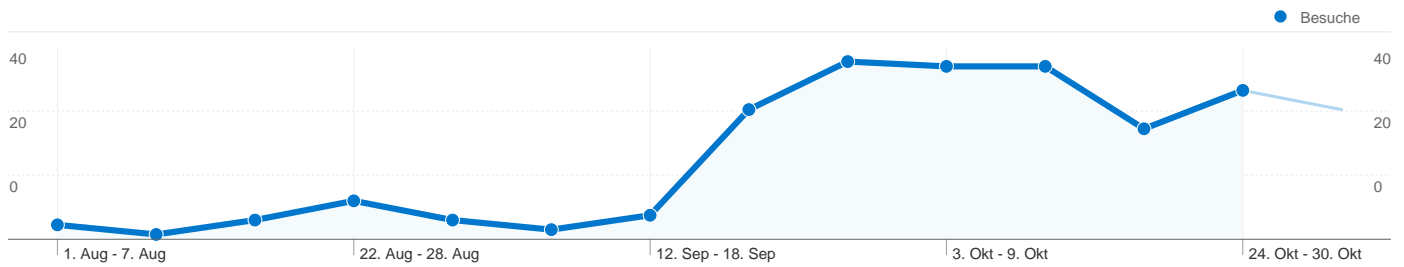

Übersicht über die Zugriffsquellen

Vergleichen mit: Website

Alle Zugriffsquellen haben insgesamt 244 Besuche vermittelt.

18,03 % Direkte Zugriffe

44,67 % Verweis-Websites

37,30 % Suchmaschinen

- **Verweis-Websites**
  109,00 (44,67 %)
- **Suchmaschinen**
  91,00 (37,30 %)
- **Direkte Zugriffe**
  44,00 (18,03 %)

Häufigste Zugriffsquellen

Quellen	Besuche	% Besuche
google (organic)	59	24,18 %
(direct) ((none))	44	18,03 %
autogas-gommern.de	35	14,34 %
yahoo (organic)	19	7,79 %
ziesmann-transporte.de	9	3,69 %

Keywords	Besuche	% Besuche
keilriemen für	7	7,69 %
keilriemen günstig	7	7,69 %
keilriemen	5	5,49 %
keilrippenriemen	5	5,49 %
ersatzteile keilriemen	4	4,40 %