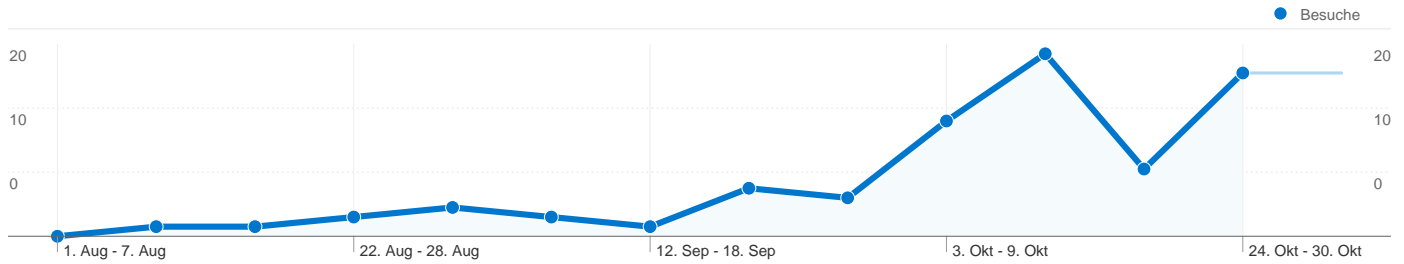

Keywords

Vergleichen mit: Website

Das Such-Werbenetzwerk hat Gesamt 91 Besuche über 54 Keywords vermittelt.

Website-Nutzung

Keyword	Besuche	Seiten/Besuch	Durchschn. Besuchszeit auf der Website	% Neue Besuche	Absprungrate
Besuche 91 % der Website insgesamt: 37,30 %	Seiten/Besuch 1,85 Website-Durchschnitt: 1,84 (0,10 %)	Durchschn. Besuchszeit auf der Website 00:02:25 Website-Durchschnitt: 00:02:39 (-8,91 %)	% Neue Besuche 83,52 % Website-Durchschnitt: 76,23 % (9,56 %)	Absprungrate 56,04 % Website-Durchschnitt: 66,39 % (-15,59 %)	
keilriemen für waschmaschinen	7	1,86	00:03:47	71,43 %	71,43 %
keilriemen günstig	7	1,71	00:02:21	57,14 %	42,86 %
keilriemen	5	1,00	00:00:00	100,00 %	100,00 %
keilrippenriemen	5	1,40	00:03:32	100,00 %	80,00 %
ersatzteile keilriemen	4	2,00	00:00:46	100,00 %	25,00 %
keilriemen ersatzteil	4	1,50	00:01:16	100,00 %	50,00 %
keilriemen preisgünstig	4	1,75	00:06:23	50,00 %	50,00 %
site:www.ersatzteile-keilriemen.de	4	4,25	00:13:23	50,00 %	25,00 %
zahnkeilriemen	4	1,50	00:00:42	75,00 %	50,00 %
zahnriemen keilriemen	3	3,00	00:10:06	33,33 %	33,33 %
ersatzteile magdeburg	2	1,00	00:09:02	50,00 %	50,00 %
keilriemen für waschmaschinen	2	1,50	00:01:13	100,00 %	50,00 %
www.keilriemen.de	2	2,50	00:00:54	100,00 %	0,00 %
zahnriemen + keilrippenriemen	2	2,50	00:00:58	50,00 %	0,00 %
doppel-zahnriemen	1	1,00	00:00:00	100,00 %	100,00 %
doppelzahnriemen rasen*	1	2,00	00:00:50	100,00 %	0,00 %
ersatzteil keilriemen	1	1,00	00:00:00	100,00 %	100,00 %
ersatzteile+keilriemen	1	2,00	00:00:56	100,00 %	0,00 %
flankenoffener keilriemen mähdrescher	1	2,00	00:00:10	100,00 %	0,00 %
industrie keilriemen	1	1,00	00:00:00	100,00 %	100,00 %
keilriemen.de	1	1,00	00:00:00	100,00 %	100,00 %
keilriemen 24	1	1,00	00:00:00	100,00 %	100,00 %
keilriemen auto kosten	1	1,00	00:00:00	100,00 %	100,00 %